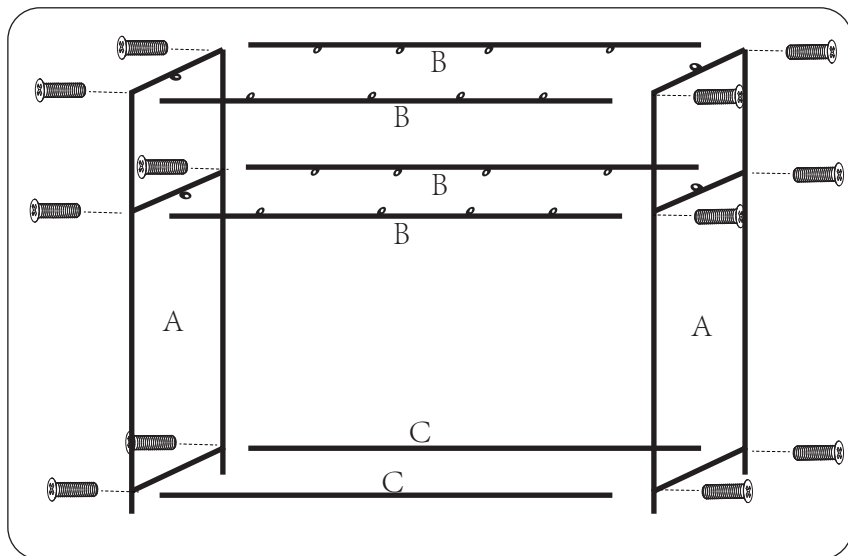

EXCL.

15 Min

INCL.

D x 2

B x 4

C x 2

x 12

x 20

Max loadinig: 10 kg

**ACHTUNG:**Bitte entfernen sie vor der Installation den Aufkleber auf der Rückseite und verwahren sie diesen für den Fall, dass sie die Artikelinformationen in der Zukunft benötigen.