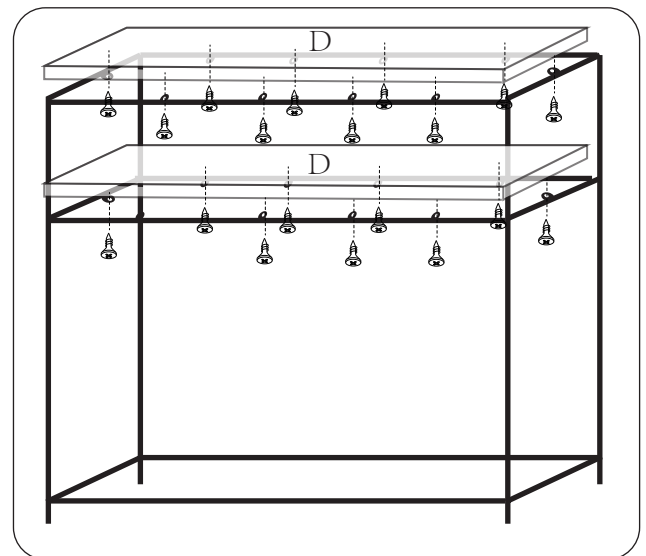

EXCL.

15 Min

INCL.

D x 2

B x 4

C x 2

x 12

x 20

Max loadinig: 10 kg

**ACHTUNG:**Bitte entfernen sie vor der Installation den Aufkleber auf der Rückseite und verwahren sie diesen für den Fall, dass sie die Artikelinformationen in der Zukunft benötigen.